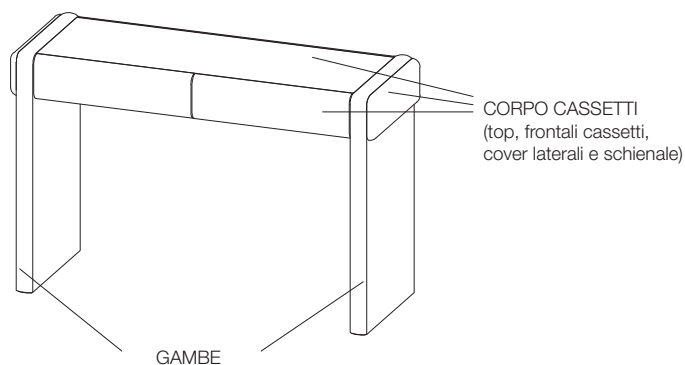

FINITURE

FINITURE LACCATO LUCIDO
nei colori della gamma Molteni

FINITURE MARMO

nero marquina
rain forest green
rosso lepanto
avocadus green
calacatta
breccia capraia

Molteni & C

2—
2

INFORMAZIONI TECNICHE

STRUTTURA

Lamiera in acciaio verniciato.

INTERNO CASSETTO

Pannelli di particelle di legno verniciati color antracite.

TOP, FIANCHI SCHIENALE E FRONTALI CASSETTO

Marmo sp 30 mm nelle tipologie della gamma Molteni previste per il modello.

GAMBE

Pannelli di fibre di legno verniciati nei colori della gamma Molteni.

PIEDI REGOLABILI

Materiale plastico antiscivolo.

DIMENSIONI

Avvertenze

L'interno cassetti è realizzato in laccato opaco nel colore della gamba.

consolle

MC13/47

SCHEDA
TECNICA

REGISTERED
DESIGN

2026